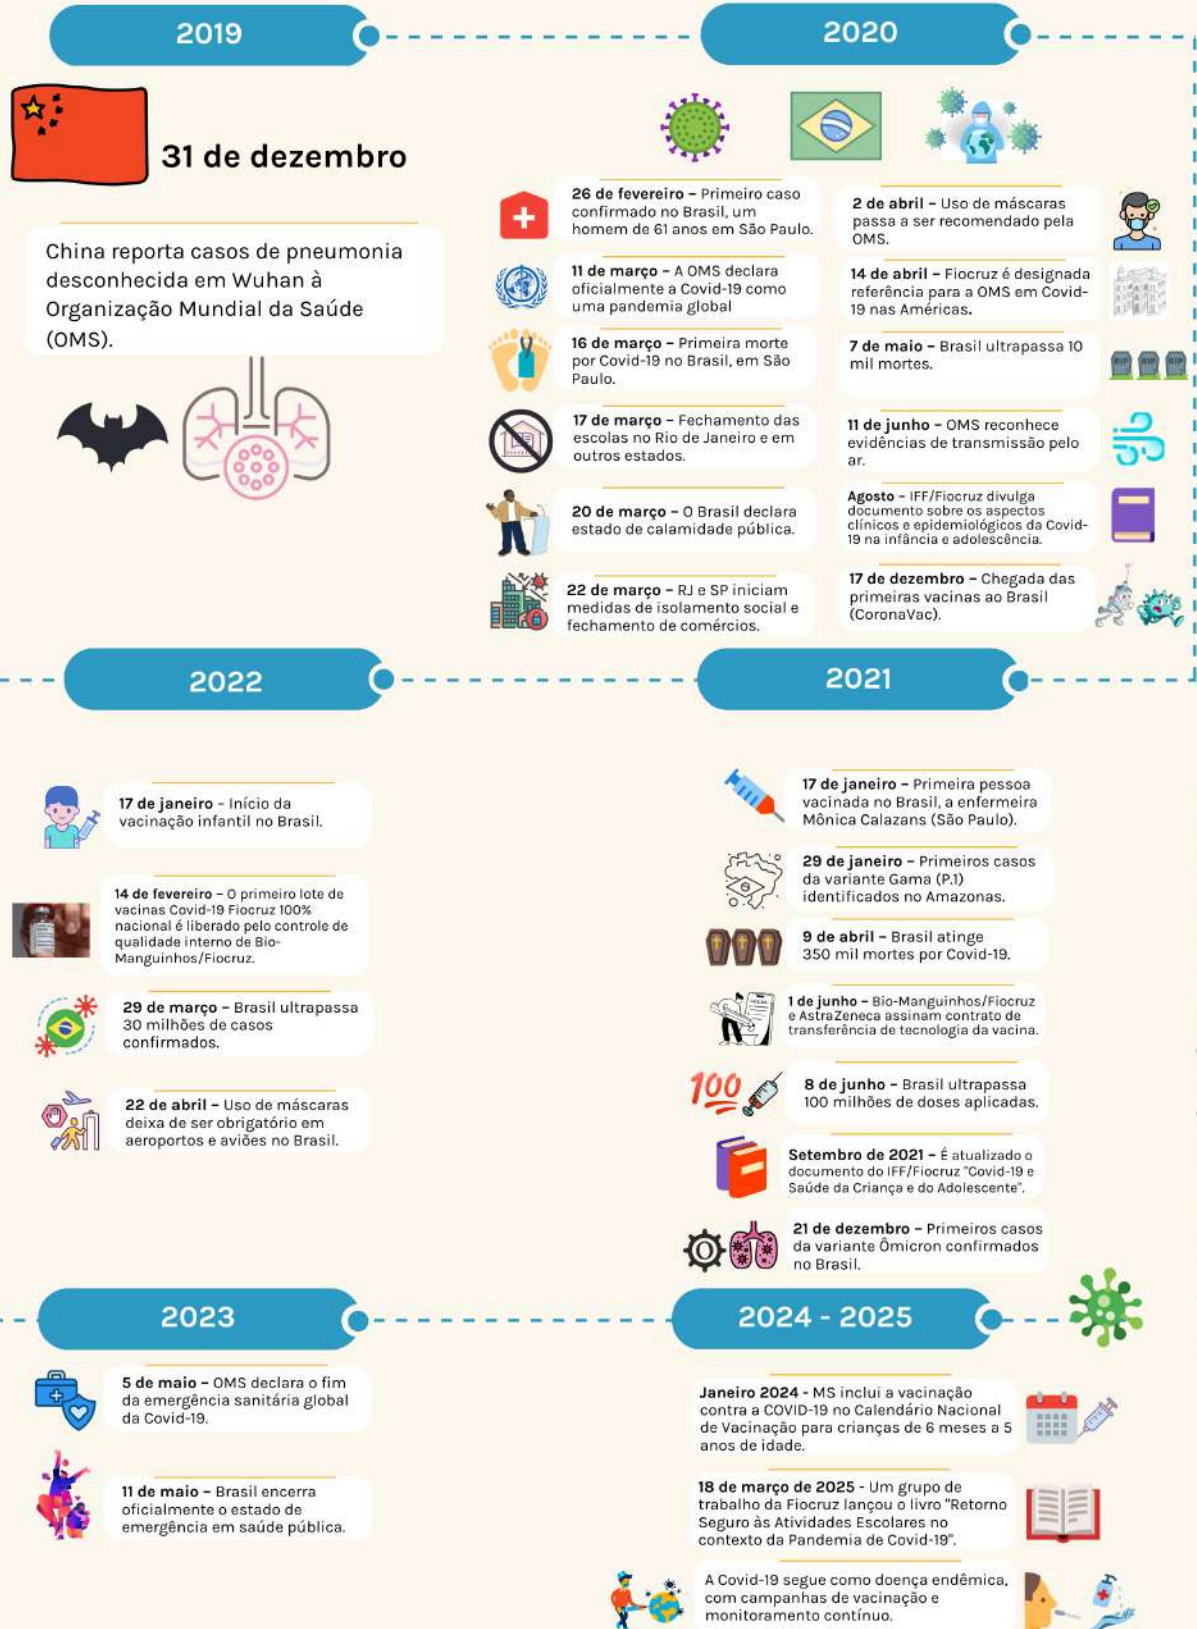

Linha do Tempo: 5 Anos da Pandemia da Covid-19 no Brasil

INFOGRÁFICO POR: MAYRA MALAVÉ-MALAVÉ (ASCOM IFF/FIOCRUZ) - MARÇO 2025

BRASIL		RIP	Março 2020 a Março 2025	
População	210.147.125	Óbitos Acumulados	715.656	Taxa mortalidade (100 mil hab)
				340,55